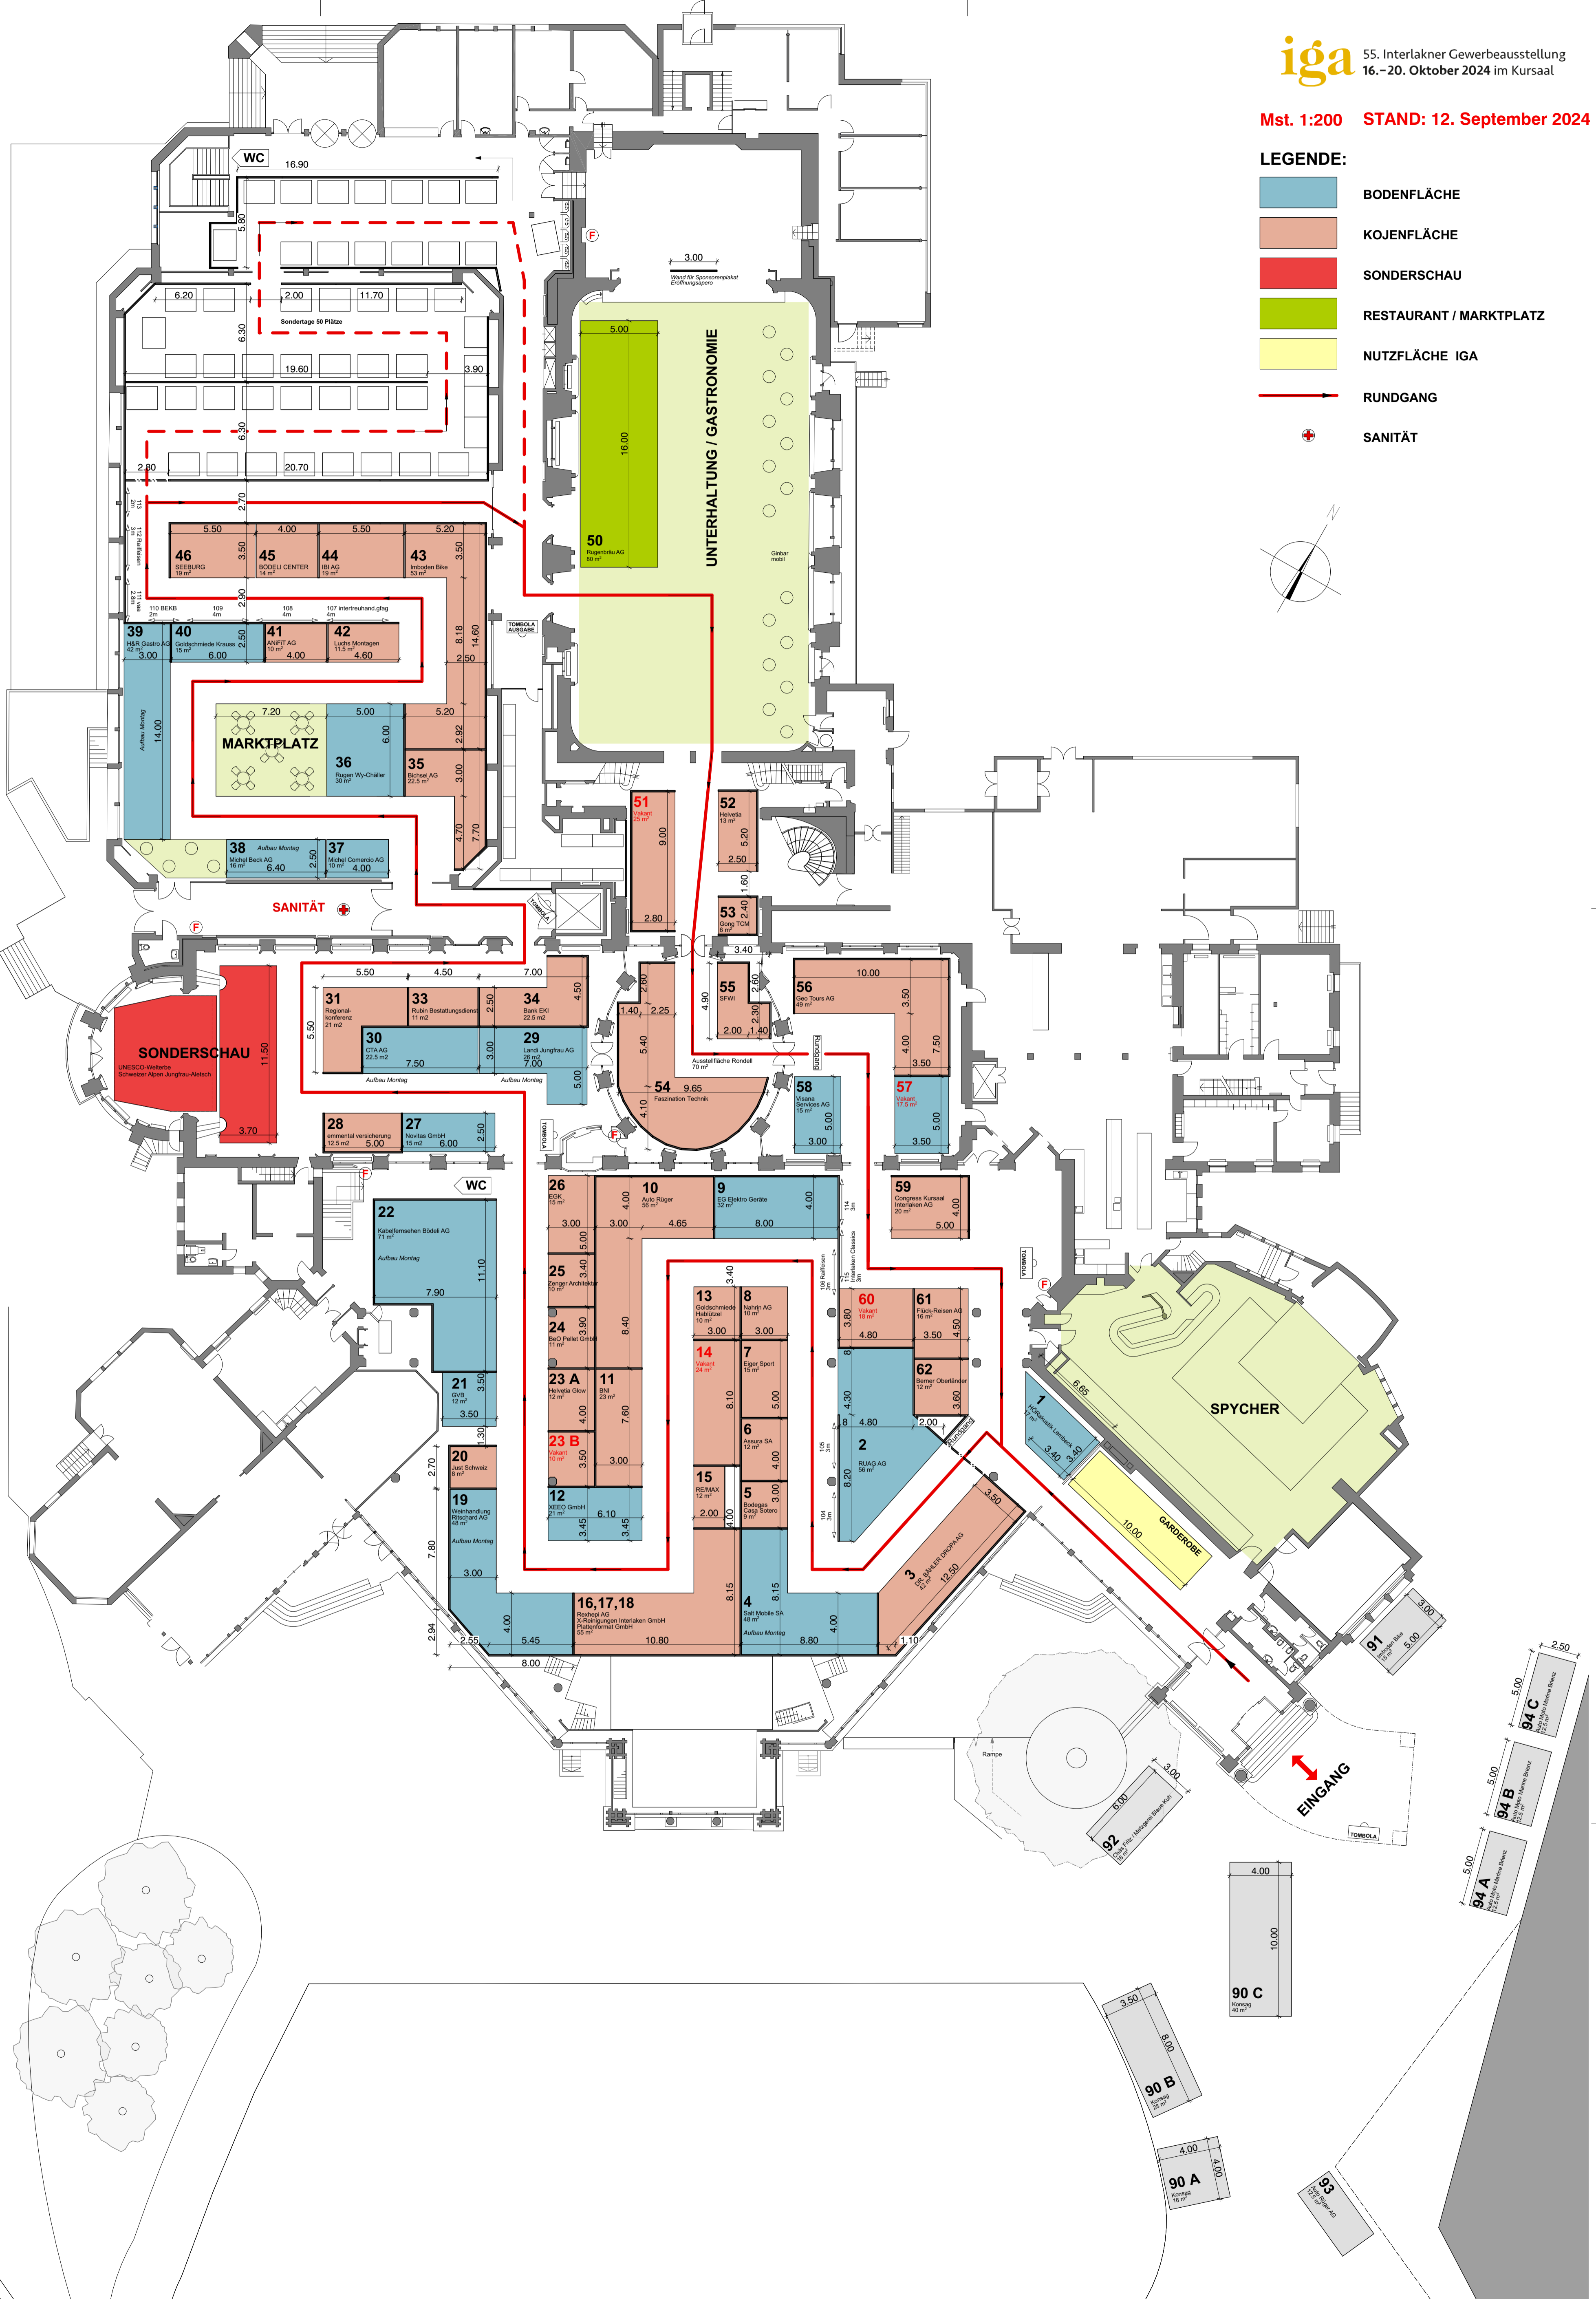

LEGENDE:

- **BODENFLÄCHE**
- **KOJENFLÄCHE**
- **SONDERSCHAU**
- **RESTAURANT / MARKTPLATZ**
- **NUTZFLÄCHE IGA**
- **RUNDGANG**
- **SANITÄT**

WC 16.90

110 BEKB 2m
109 4m
108 4m
107 Intertrading gtag 4m

SANITÄT

WC
22 Kabelmaschinen Bodeli AG 71 m²
Aufbau Montag

26 EGR 15 m²
10 Auto Rüger 56 m²
9 EG Elektro Geräte 32 m²

95 13.50
96 13.50
97 13.50
98 13.50
99 13.50
100 13.50

96 14.00
97 14.00
98 14.00
99 14.00
100 14.00

97 14.50
98 14.50
99 14.50
100 14.50

98 15.00
99 15.00
100 15.00

99 15.50
100 15.50

100 16.00

100 16.50

100 17.00

100 17.50

100 18.00

100 18.50

100 19.00

100 19.50

100 20.00

100 20.50

100 21.00

100 21.50

100 22.00

100 22.50

100 23.00

100 23.50

100 24.00

100 24.50

100 25.00

100 25.50

100 26.00

100 26.50

100 27.00

100 27.50

100 28.00

100 28.50

100 29.00

100 29.50

100 30.00

100 30.50

100 31.00

100 31.50

100 32.00

100 32.50

100 33.00

100 33.50

100 34.00

100 34.50

100 35.00

100 35.50

100 36.00

100 36.50

100 37.00

100 37.50

100 38.00

100 38.50

100 39.00

100 39.50

100 40.00

100 40.50

100 41.00

100 41.50

100 42.00

100 42.50

100 43.00

100 43.50

100 44.00

100 44.50

100 45.00

100 45.50

100 46.00

100 46.50

100 47.00

100 47.50

100 48.00

100 48.50

100 49.00

100 49.50

100 50.00

100 50.50

100 51.00

100 51.50

100 52.00

100 52.50

100 53.00

100 53.50

100 54.00

100 54.50

100 55.00

100 55.50

100 56.00